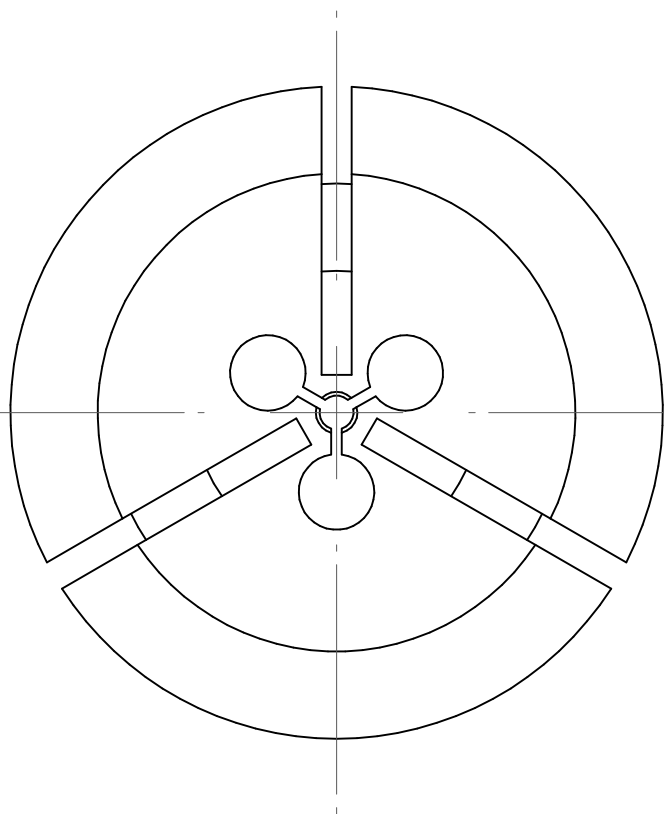

Swiss
Precision
Tools

REGO-FIX®

REGO-FIX AG
Obermattweg 60
4456 Tenniken / Switzerland

Phone +41 61 976 14 66
Fax +41 61 976 14 14
www.rego-fix.com

This is a non-controlled copy. All information given herein is subject to change without notice

The information given herein has been carefully checked and is believed to be correct. REGO-FIX, however, assumes no responsibility or liability for any errors, inaccuracies or omissions that may appear in this drawing

This document is subject to copyright laws. No part of this document may be reproduced or transmitted in any form or any means, electronic or mechanic, for any purpose, without the express written permission of REGO-FIX

Type : ER16_MB
Part No. : 1316xxxxx
Date : 25.07.2014
Scale : 5:1